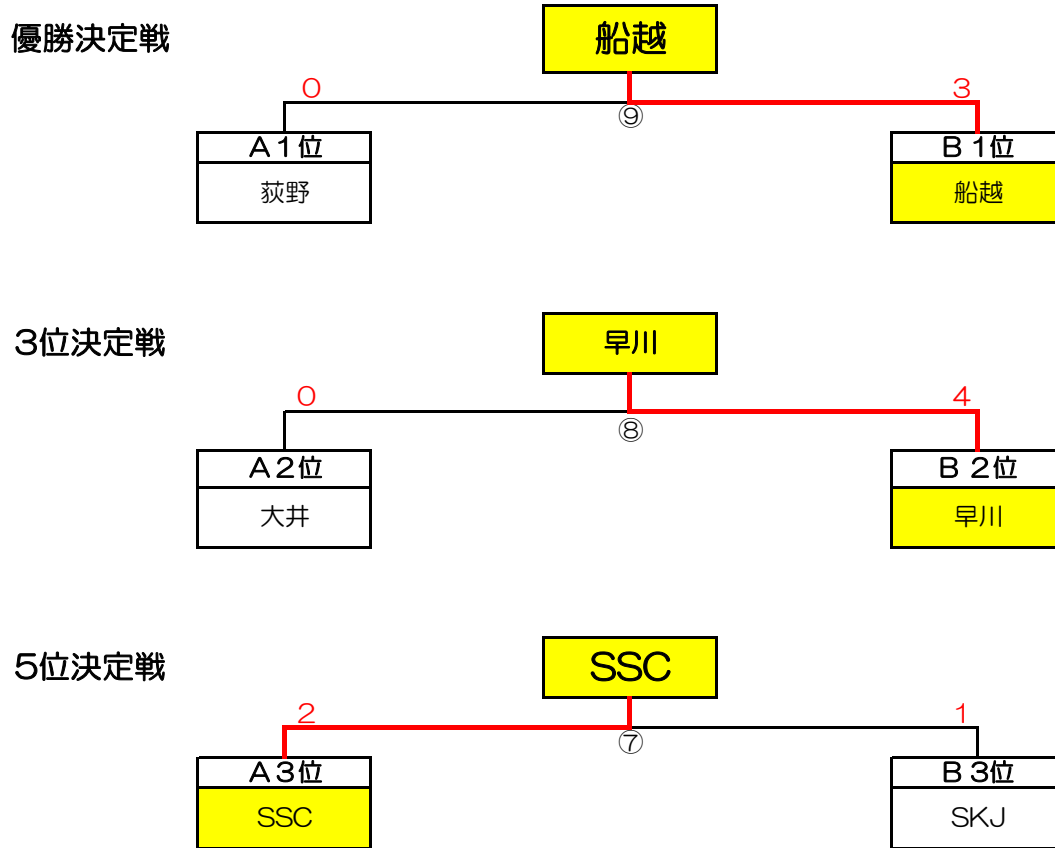

予選リーグ組合せ・スケジュール

Aブロック	SSC	大井	荻野	勝	分	負	勝点	得失点	総得点	順位
SSC		0-1	2-4	0	0	2	0	-3	2	3
大井	1-0		2-2	1	1	1	4	1	3	2
荻野	4-2	2-2		1	1	1	4	2	6	1

Bブロック	SKJ	早川	船越	勝	分	負	勝点	得失点	総得点	順位
SKJ		1-4	0-4	0	0	2	0	0	-7	3
早川	4-1		0-2	1	0	1	3	3	1	2
船越	4-0	2-0		2	0	0	6	6	6	1

(15-5-15)

No	試合時間	ブロック	対戦カード			主審/副審	
①	8:30~9:05	A	SSC	0-1	大井	SKJ	早川
②	9:10~9:45	B	SKJ	1-4	早川	SSC	大井
③	9:50~10:25	A	SSC	2-4	荻野	早川	船越
④	10:30~11:05	B	SKJ	0-4	船越	荻野	SSC
⑤	11:10~11:45	A	大井	2-2	荻野	船越	SKJ
⑥	11:50~12:25	B	早川	0-2	船越	大井	荻野

順位トーナメント組合せ・スケジュール

(20-5-20)

No	試合時間		対戦カード			主審	副審
⑦	12:50~13:35	5位決定戦	SSC	2 - 1	SKJ	A 1 位	B 1 位
⑧	13:40~14:25	3位決定戦	大井	0 - 4	早川	⑦勝	⑦負
⑨	14:30~15:15	決勝戦	荻野	0 - 3	船越	⑧勝	⑧負

※スムーズな進行にご協力お願い致します。

※全試合終了後、表彰式を行います。